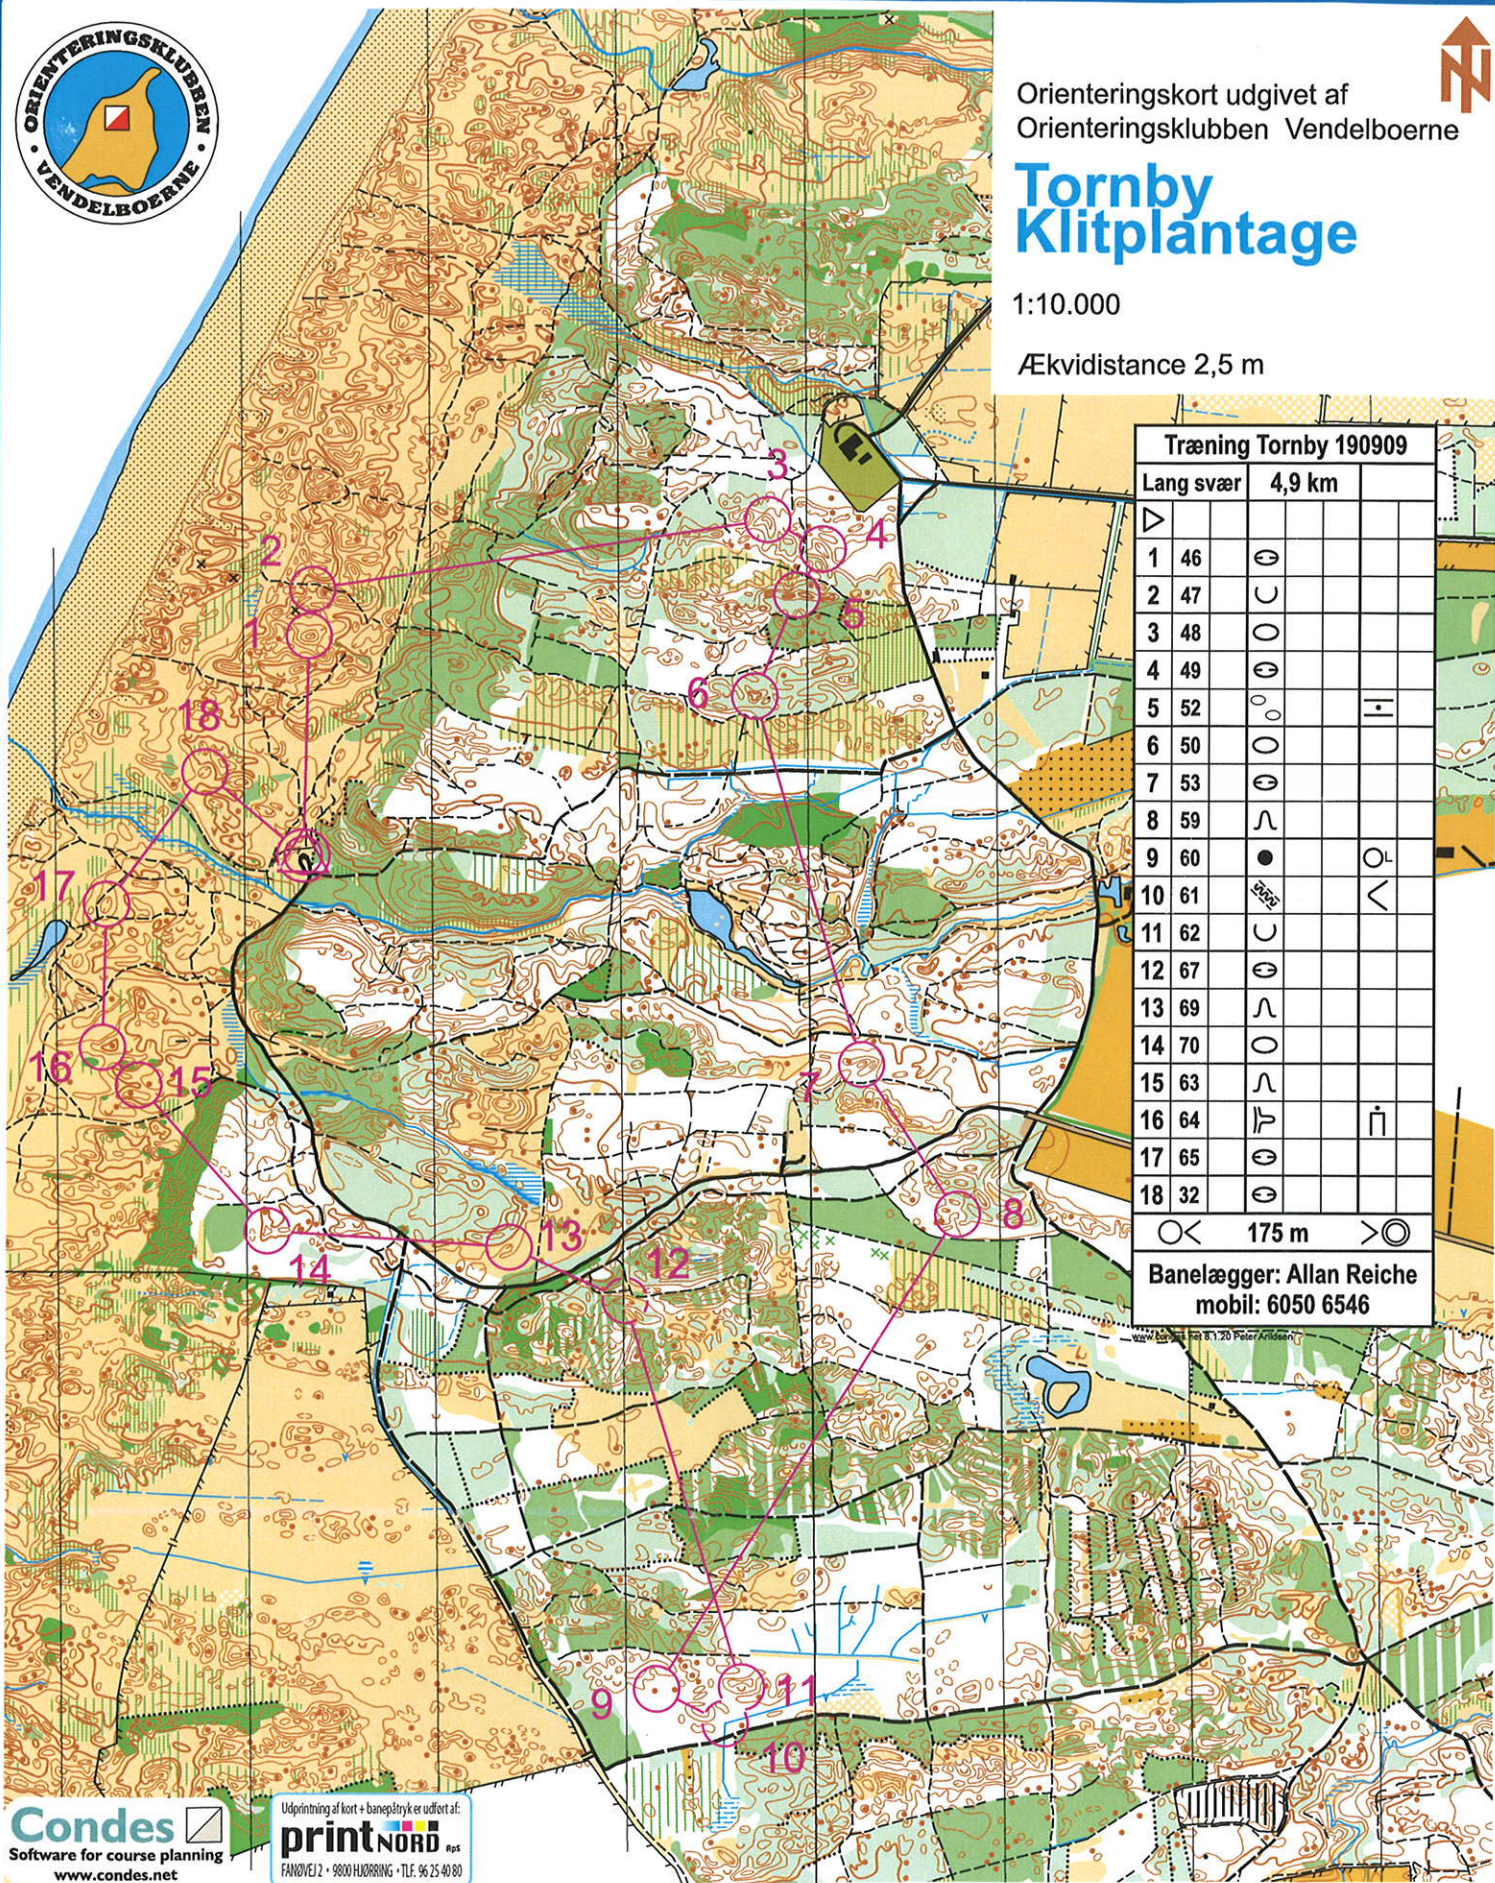

Orienteringskort udgivet af
Orienteringsklubben Vendelboerne

Tornby Klitplantage

1:10.000

Ækvidistance 2,5 m

Træning Tornby 190909			
Lang svær	4,9 km		
▷			
1	46	⊙	
2	47	∩	
3	48	○	
4	49	⊙	
5	52	⊙	∩
6	50	○	
7	53	⊙	
8	59	∩	
9	60	●	○
10	61	2002	<
11	62	∩	
12	67	⊙	
13	69	∩	
14	70	○	
15	63	∩	
16	64	∩	∩
17	65	⊙	
18	32	⊙	

◁ 175 m ▷

Banelægger: Allan Reiche
mobil: 6050 6546

Condes
Software for course planning
www.condes.net

Udprinting af kort + banepåtryk er udført af:
printNORD
FANØVEJ 2 • 9800 HJØRRING • TLF. 96 25 40 80