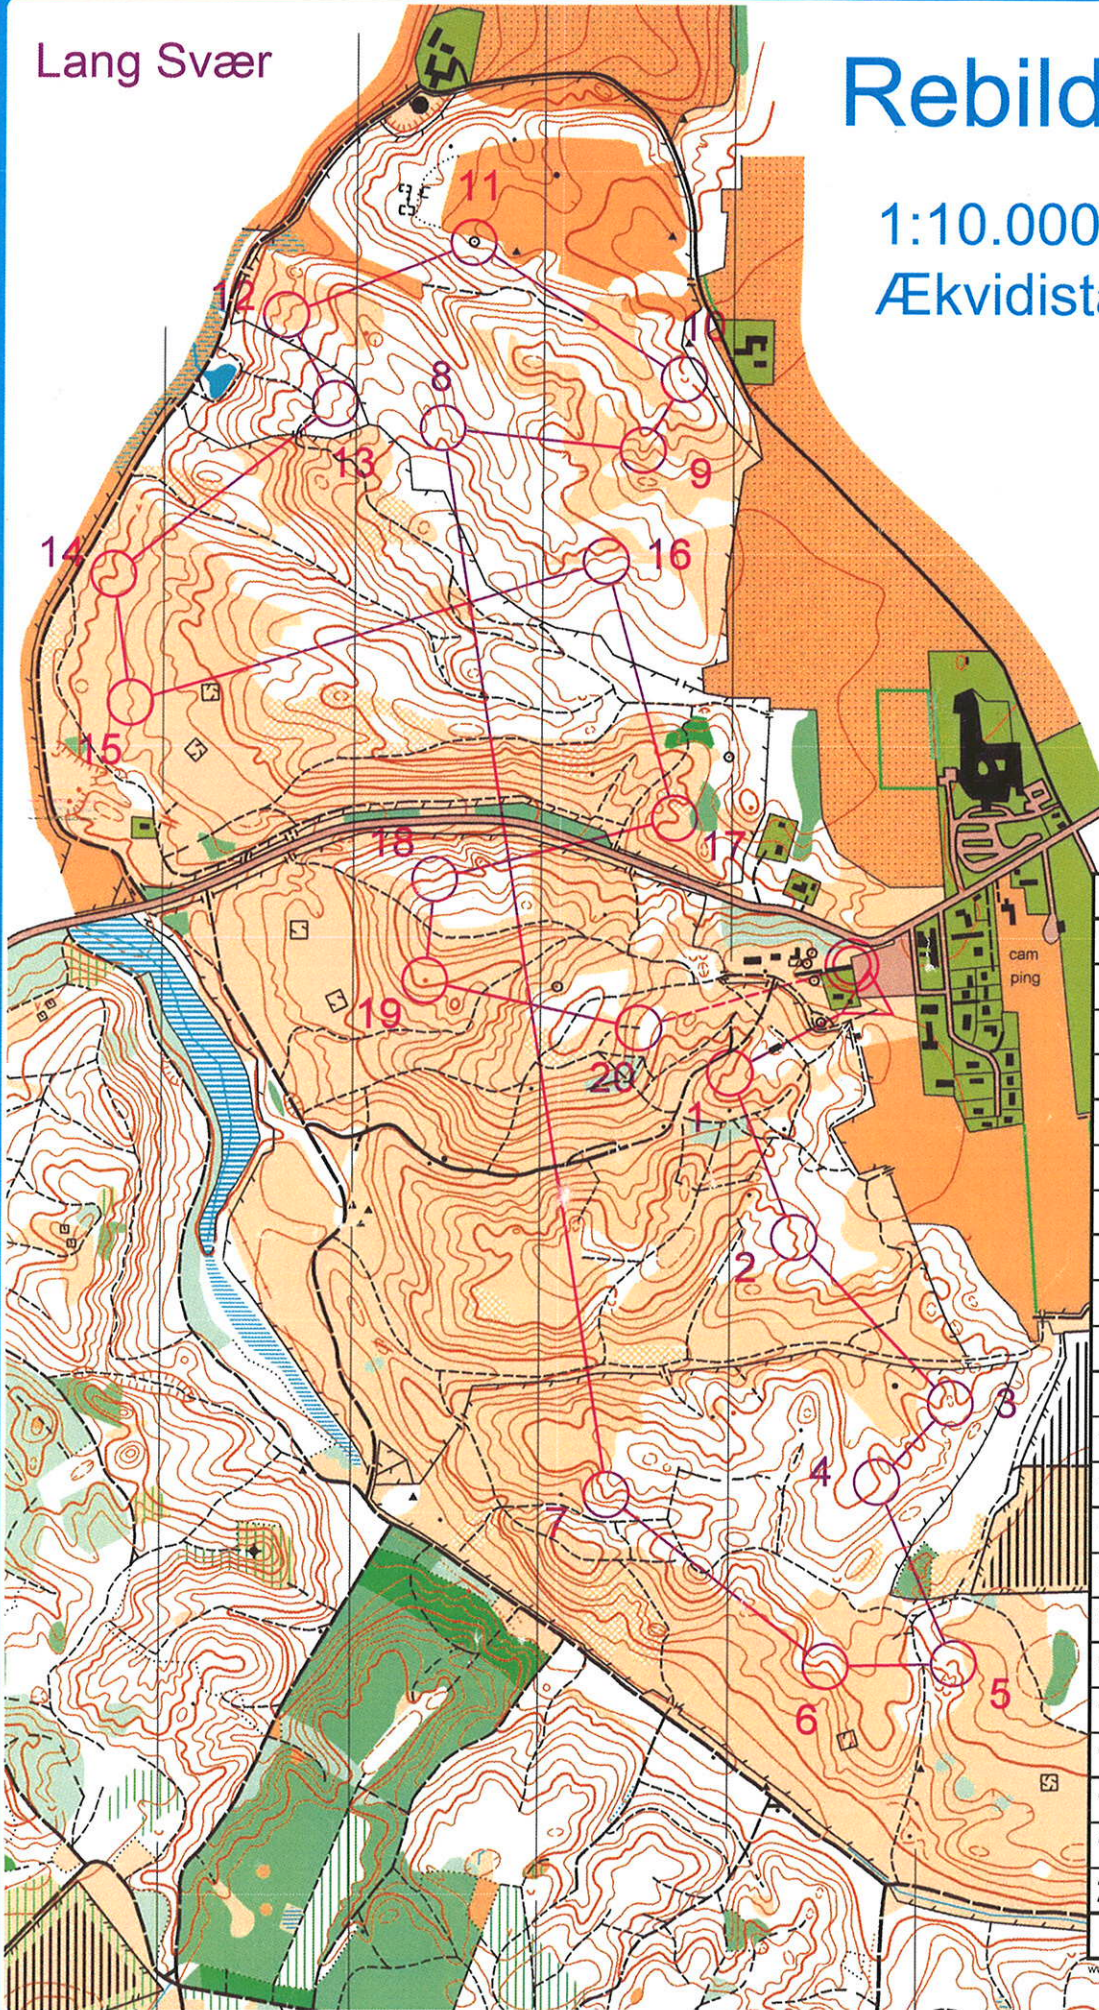

Lang Svær

# Rebild Bakker

1:10.000

Ækvidistance: 5 m

Rebild Bakker 241009				
Lang Svær	6,8 km			
▷				
1	201	∩		
2	202	↑	∩	
3	203	○		○
4	227	∩		
5	214	↑	∩	
6	216	∩		
7	205	↘	∩	
8	206	↑	∩	
9	211	∩		
10	219	∪		
11	221	⊙		○
12	222		∩	
13	207	∩		
14	208	∩		
15	209	∩	—	
16	210	∩		
17	212	∩		
18	217	∩	—	
19	218	●		○
20	213	↘		—

○ --- 300 m --- > ○

www.zonedata.dk 1:20 St. Bredbøl OK