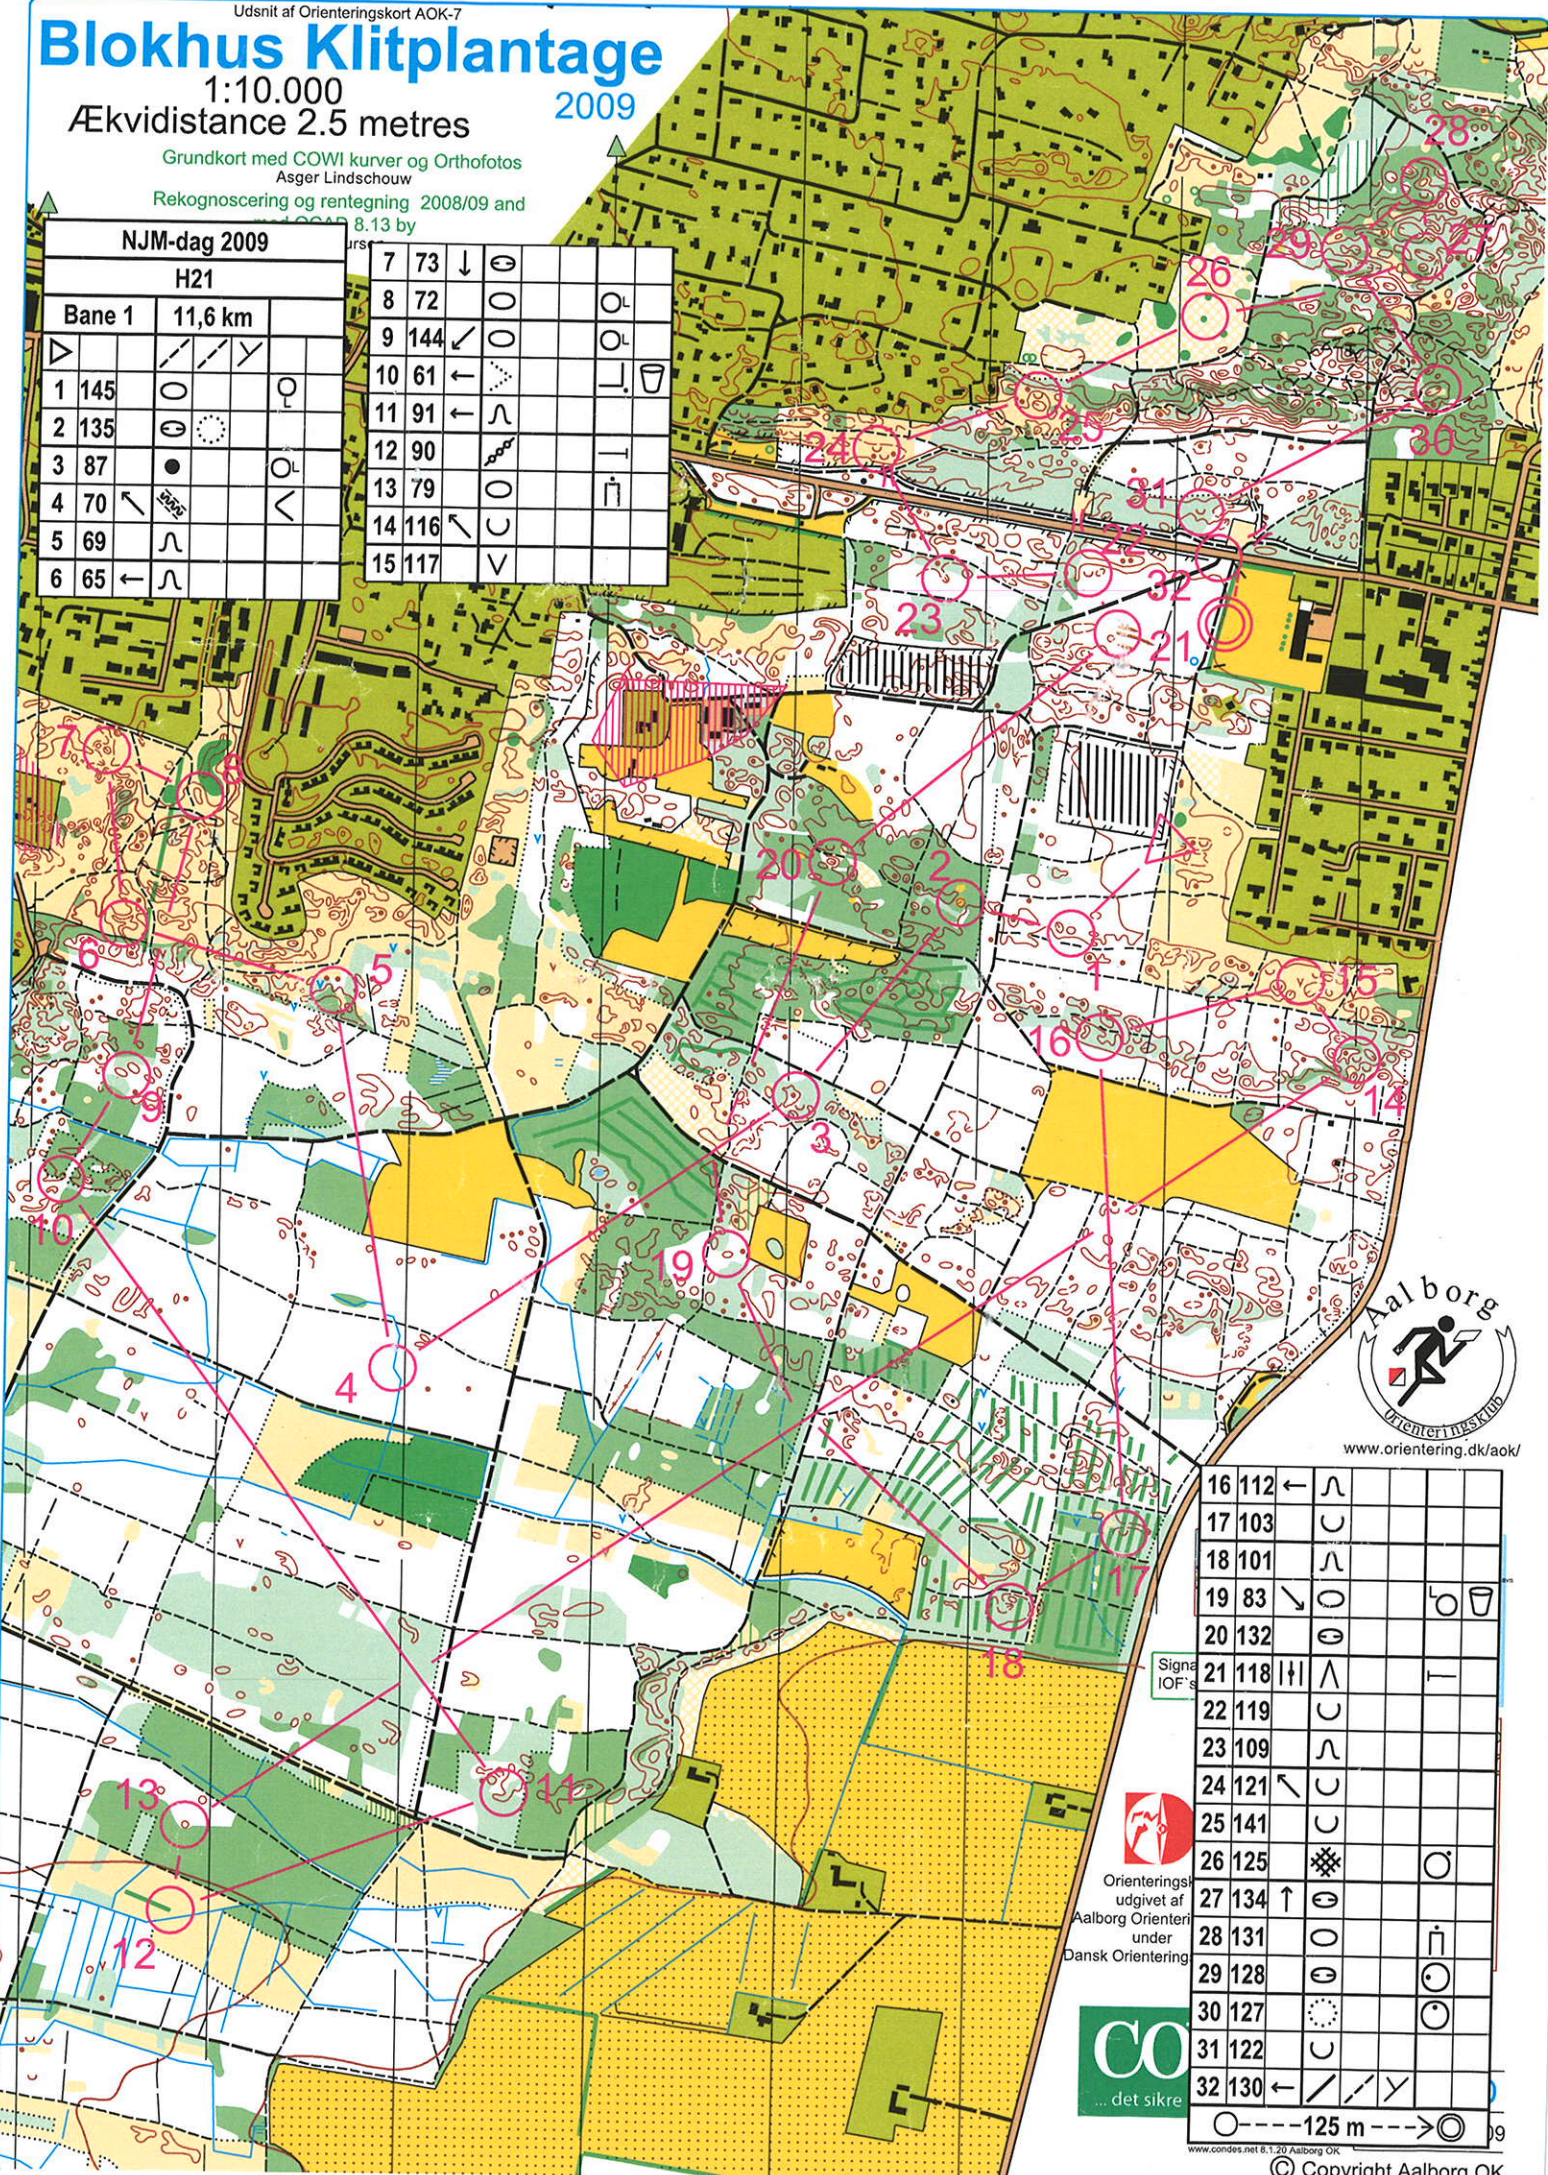

Blokhus Klitplantage

1:10.000

Ækvadistance 2.5 metres

2009

Grundkort med COWI kurver og Orthofotos
Asger Lindschow

Rekognoscering og rentegning 2008/09 and
OGAP 8.13 by

NJM-dag 2009

H21

Bane 1	11,6 km		
1 145	○	○	○
2 135	⊙	⊙	⊙
3 87	●		○
4 70	↖		<
5 69	∩		
6 65	←	∩	

7 73	↓	⊙			
8 72		○			○
9 144	↙	○			○
10 61	←	∩			∩
11 91	←	∩			
12 90		∩			∩
13 79		○			∩
14 116	↖	∩			
15 117	∩	∩			

www.orientering.dk/aok/

16 112	←	∩			
17 103		∩			
18 101		∩			
19 83	↙	○			○
20 132		⊙			
21 118	↑	∩			∩
22 119		∩			
23 109		∩			
24 121	↖	∩			
25 141		∩			
26 125		⊙			○
27 134	↑	⊙			
28 131		○			∩
29 128		⊙			○
30 127		⊙			○
31 122		∩			
32 130	←	↙	↘		

Signs IOF's

Orienteringsklub udgivet af Aalborg Orientering under Dansk Orientering

○ --- 125 m --- ○